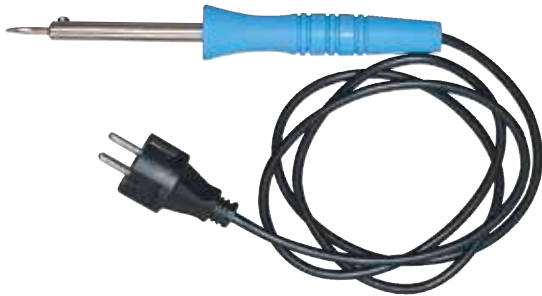

### KABELSNELLE 10 METER

For innendørs bruk. Kabel type H03VV-F12. 3 x 0,75mm<sup>2</sup>. IP 20.

MIC-604009

**LODDEBOLT ELEKTRONIKK**

BEST.NR.	WATT	BREDDE SPISS
STA-750030	30	2,5

**LODDETINN**

BEST.NR.	Ø MM	VEKT
520452	1,0	500 gr.
520462	2,0	500 gr.