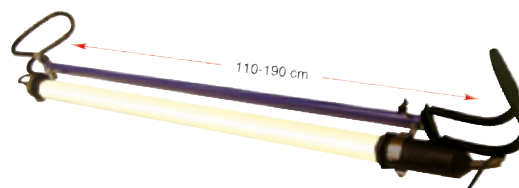

ARBEIDSLYS 21 W

Dette er det ultimate arbeidsliset. Lysrør på hele 21 w gir svært godt lys. Det spesielle opphenget gjør at lampen kan reguleres fra 110-190 cm. Kan henges i panseret, i taket, på bagasjelokket osv. osv.

Kort sagt, festesystemet gir deg et utall av muligheter. Brakettene er gummikleddede og skader derfor ikke lakken.