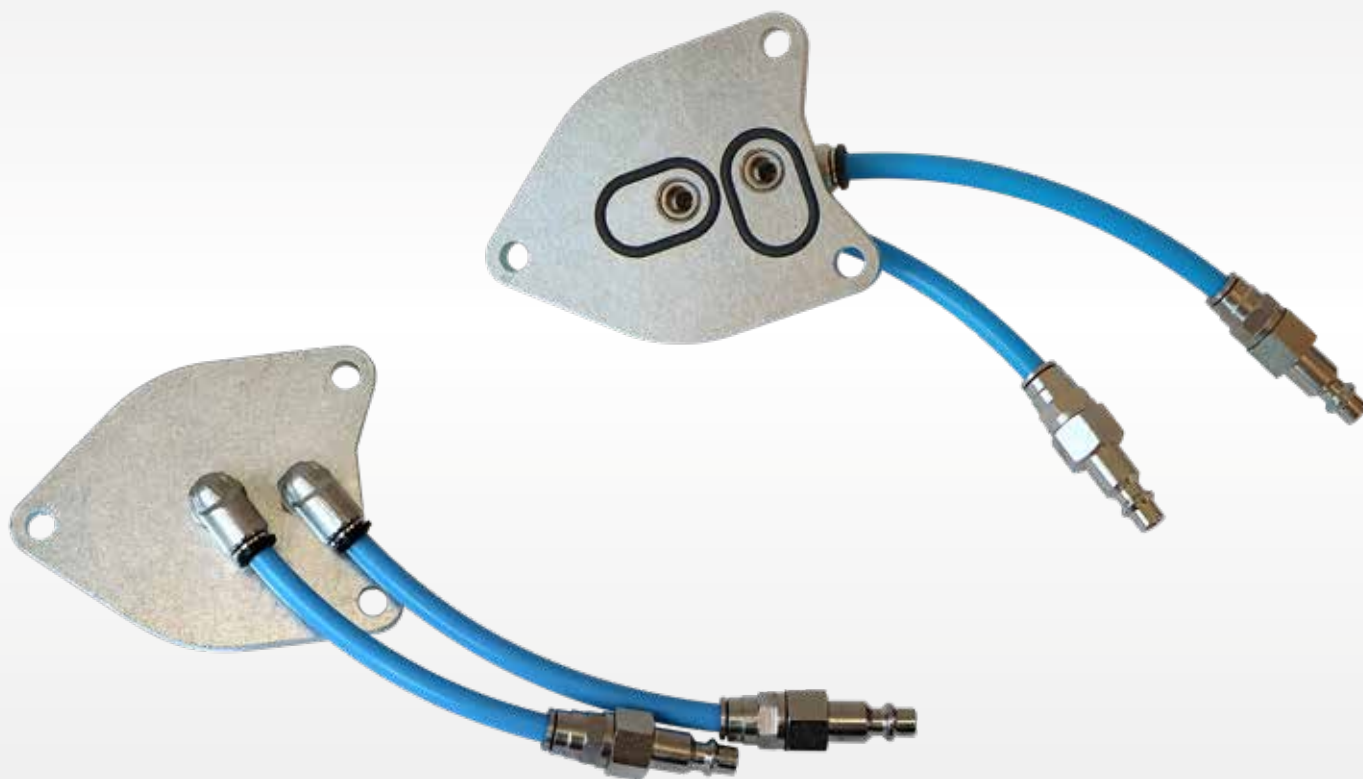

SM Nytt

NYTT PRODUKT

10
2024

SM
PRODUKTER A/S

Adapter PSA ATN8 girkasse m/int. kjøler

Spesial adapter for nyere Citroën med 8-trins girkasse.
Spesialutviklet for TG-81SC/SD girkasse fra Aisin AW med integrert kjøler

Girkassen er også kjent som: AMN8, AF50-8, AWF8F45, AWF8G30,
GA8F22AW, ATN8, UA80E/UA80F, AQ450, EAT8.

Forefinnes blant annet i: Citroën Berlingo Van 1,5 HDi 2018-.

Tilkobling: Kjølerens plassering.

NB: Variasjoner på kjølerens innfestning og O-ringer forekommer, se bilder for referanse