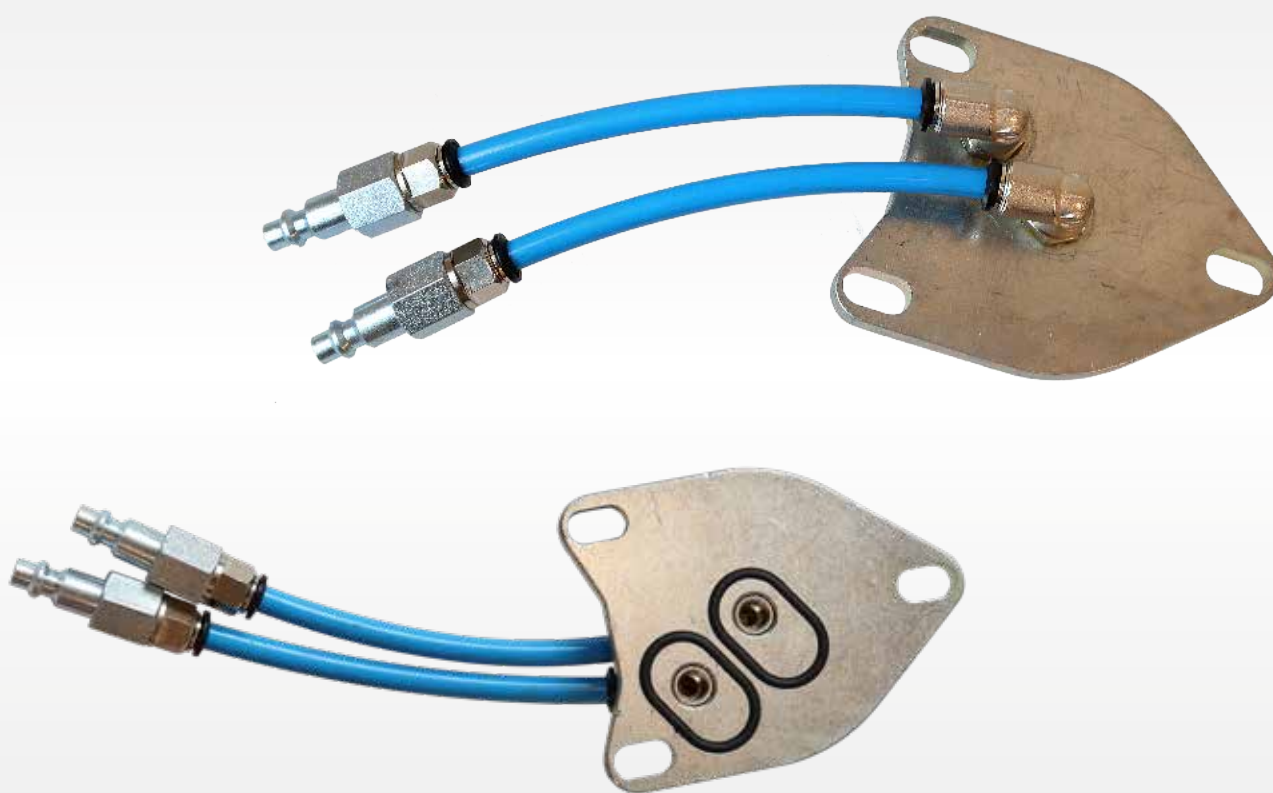

## Adapter Volvo. TF-71SC

Spesialadapter for Volvo med 6-trins girkasse.  
Spesialutviklet for og passe siste generasjon TF-71SC girkasse fra Aisin AW med integrert kjøler .  
Girkassen er også kjent som: TF71SC, AWTF-71SC, AW TF-71SC.  
Forekommer også i: Opel, Suzuki, Citroen, Peugeot m.fl.

Tilkobling: Kjølerens plassering.  
NB: Variasjoner på kjølerens innfestning kan forekomme.

Varenr.

**TRT-715300**

Netto verkstedpris eks. mva.

**Kr. 2195,-**

Gjelder til 31.12.2024