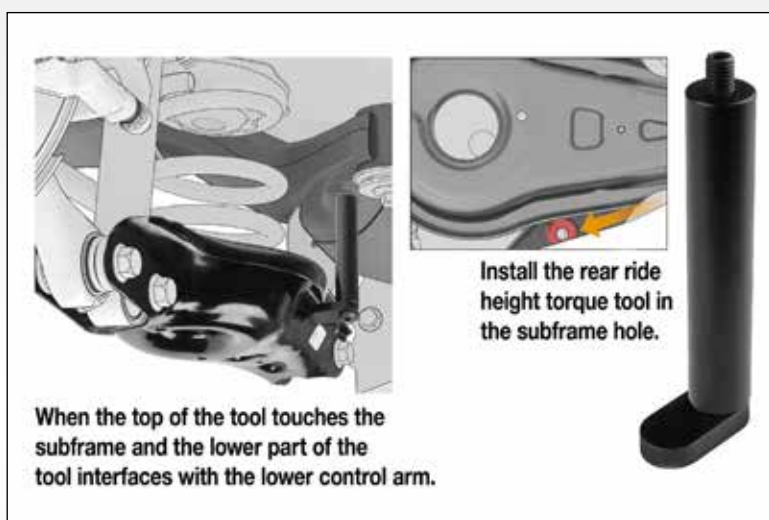

Posisjoneringsmal bakstilling Tesla Model 3 & Model Y

Spesialverktøy for riktig høydejustering / posisjonering av nedre bærebros bakstilling på Tesla model 3 & model Y.
Verktøyet kreves ved bytte av nedre bærebros, foringer, fjærer etc.
Tilsvarende originalverktøy 1137855-00-A